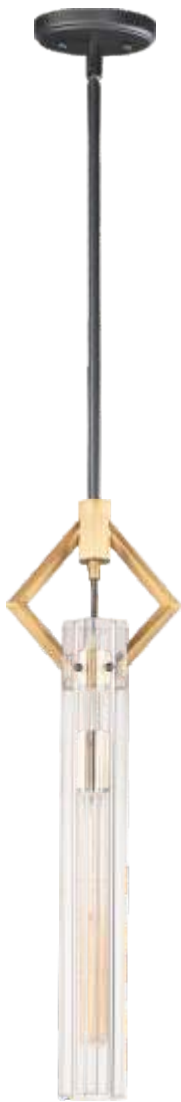

16111CLBKAB
Mini Pendant
D