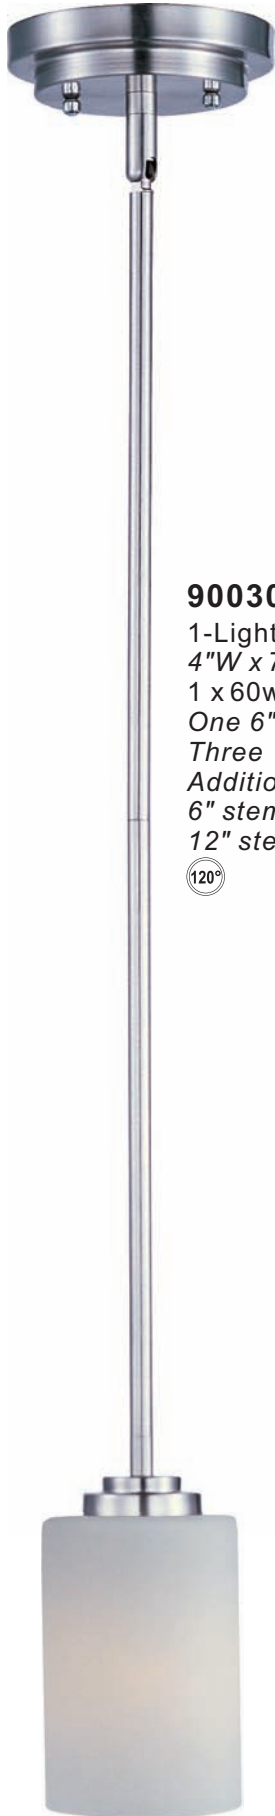

9-Light Chandelier
32"W x 32"H
9 x 60w MB Bulbs

Deven collection

20030 SWOI, SWSN

1-Light Wall Sconce
4.75"W x 9"H x 6.25"Ext.
1 x 60w MB Bulb

20035 SWOI, SWSN

5-Light Chandelier
24"W x 23"H
5 x 60w MB Bulbs