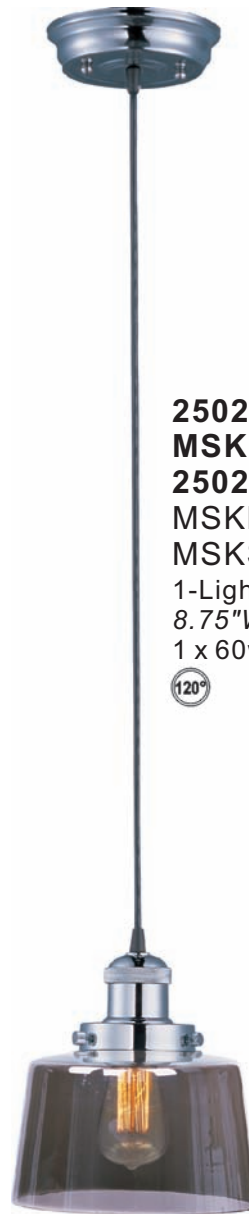

1-Light Pendant
10"W x 6.5"H x 65.75"OAH
1 x 60w MB Bulb

25029 MSKACP, MSKBZ,
MSKPN, MSKSN (*Without Bulb*)

25029 MSKACP/BUI,
MSKBZ/BUI, **MSKPN/BUI,**
MSKSN/BUI (*With Bulb*)

1-Light Pendant
8.75"W x 9.25"H x 68.5"OAH
1 x 60w MB Bulb