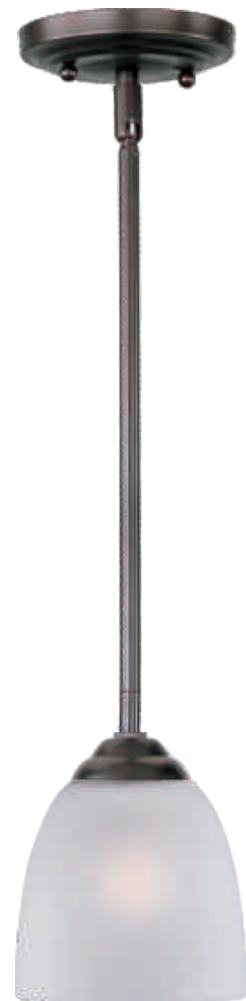

5 x 60W MB Bulbs

STEFAN

Collection

10042FTOI
10042FTSN
2-Light Semi-Flush Mount
13"W x 8.5"H
2 x 60W MB Bulbs

10064FTOI
10064FTSN
3-Light Chandelier
21"W x 22"H
3 x 60W MB Bulbs

92061FTOI
92061FTSN
1-Light Mini Pendant
5"W x 6"H x 50.5"OAH
1 x 60W MB Bulb
• Includes One 6" stem
(Order 6" stems: STR04506OI, SN)
• Includes Three 12" stems
(Order 12" stems: STR04512OI, SN)