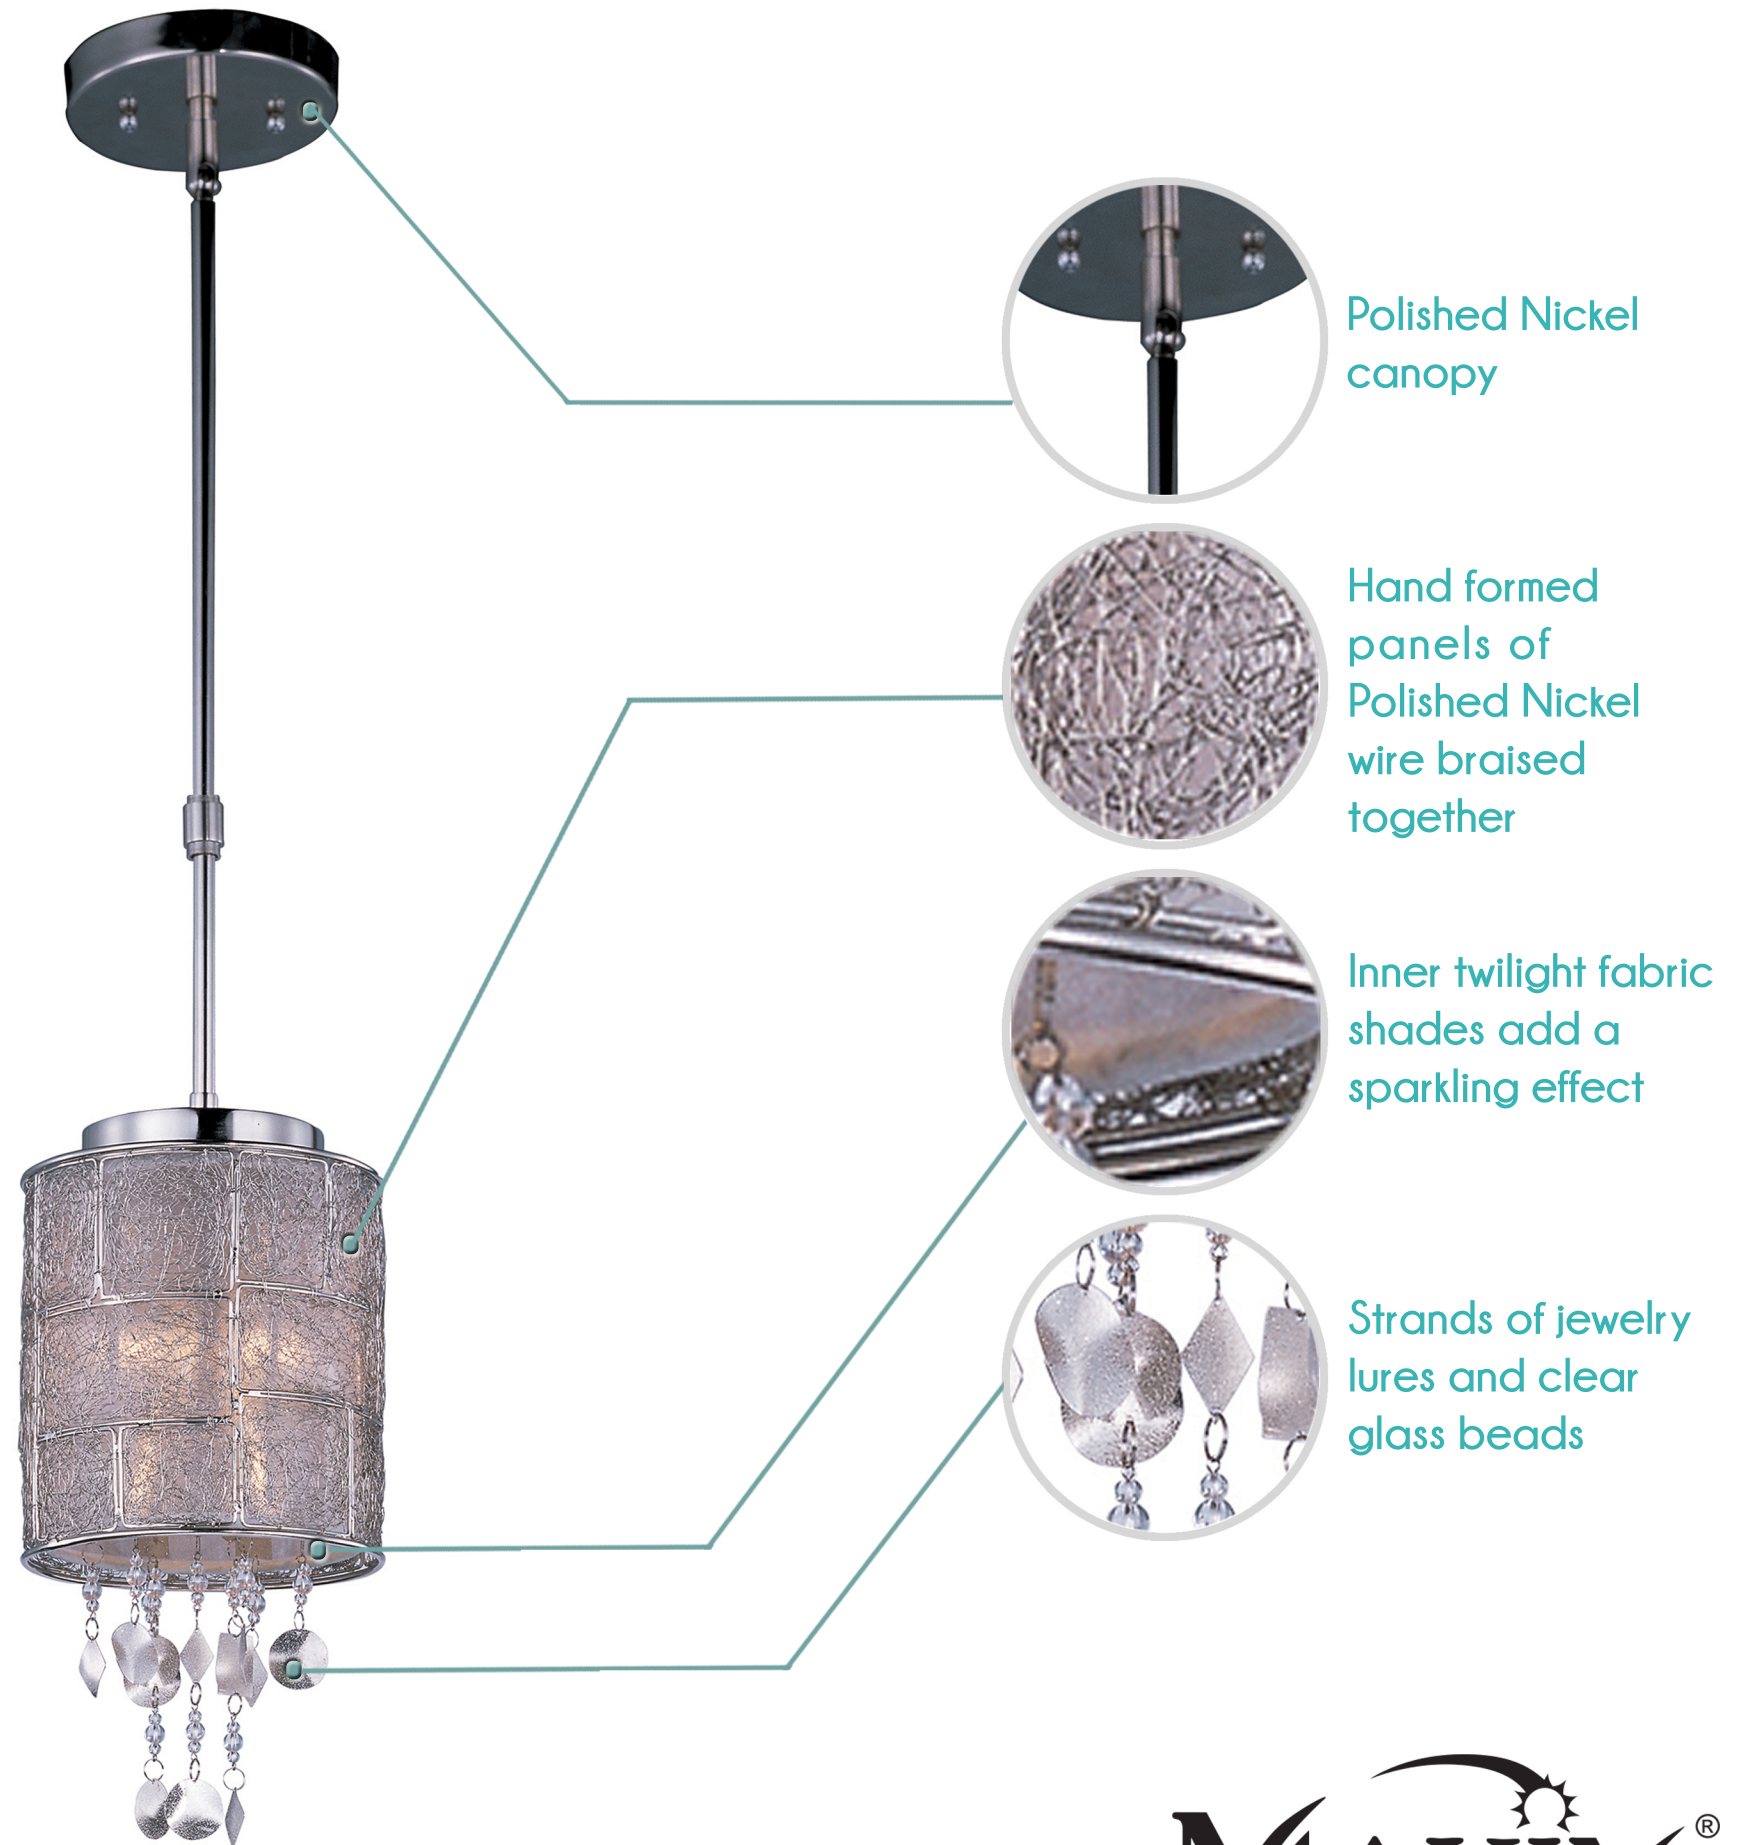

The
ALLURE
21563TWPN

MAXIM[®]