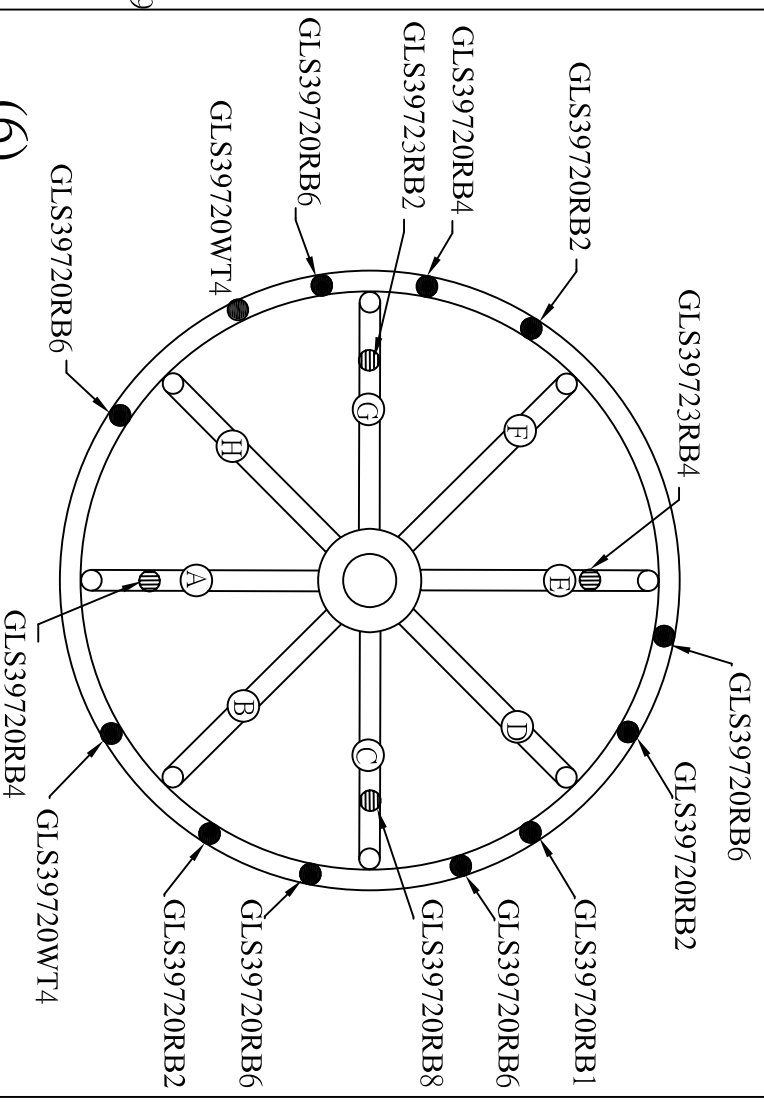

(1)

(2)

(3)

(4)

(5)

(6)

(7)

RB=Rootbeer finish WT=White finish

GLS39720RB1
Glass size: 3. "W*4.25"H

GLS39720RB2

Glass size: 3.75"W*5.25"H

GLS39723RB4
Glass size: 1.5"W*11.75"H

GLS39720RB9
Glass size: 1.5"W*7.5"H

GLS39720RB7
Glass size: 1.5"W*8.75"H

GLS39720RB8
Glass size: 1.5"W*11.5"H

RB=Rootbeer finish WT=White finish

GLS39720RB9

Glass size: 1.5"W*15.75"H

GLS39720RB4

GLS39720WT4

Glass size: 2.5"W*10.5"H

GLS39723RB1

Glass size: 2.5"W*12.5"H

GLS39723RB2

Glass size: 2.5"W*15.75"H

GLS39720RB5

Glass size: 1.5"W*17.5H

GLS39720RB6

Glass size: 2"W*7.75"H