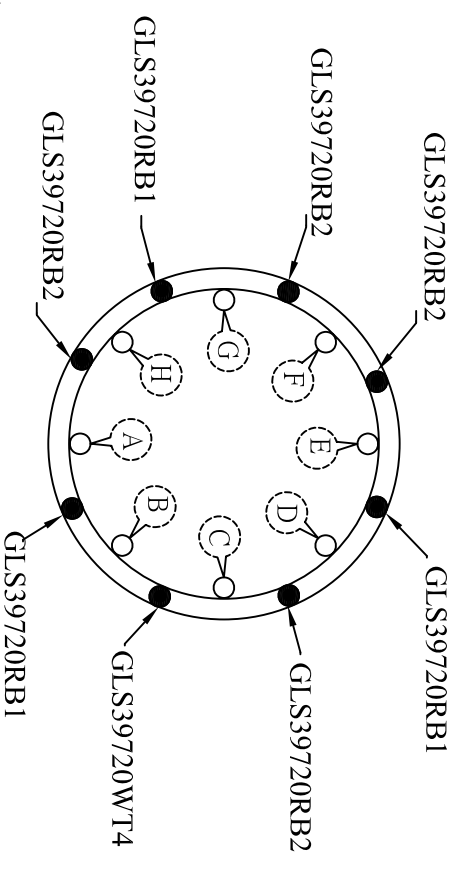

(1)

(2)

(3)

(4)

(5)

(6)

(7)

RB=Rootbeer finish WT=White finish

GLS39720RB1
Glass size: 3. "W*4.25"H

GLS39720RB2

Glass size: 3.75"W*5.25"H

GLS39723RB4
Glass size: 1.5"W*11.75"H

GLS39720RB9
Glass size: 1.5"W*7.5"H

GLS39720RB7
Glass size: 1.5"W*8.75"H

GLS39720RB8
Glass size: 1.5"W*11.5"H

RB=Rootbeer finish WT=White finish

GLS39720RB9

Glass size: 1.5"W*15.75"H

GLS39720RB4

GLS39720WT4

Glass size: 2.5"W*10.5"H

GLS39723RB1

Glass size: 2.5"W*12.5"H

GLS39723RB2

Glass size: 2.5"W*15.75"H

GLS39720RB5

Glass size: 1.5"W*17.5H

GLS39720RB6

Glass size: 2"W*7.75"H