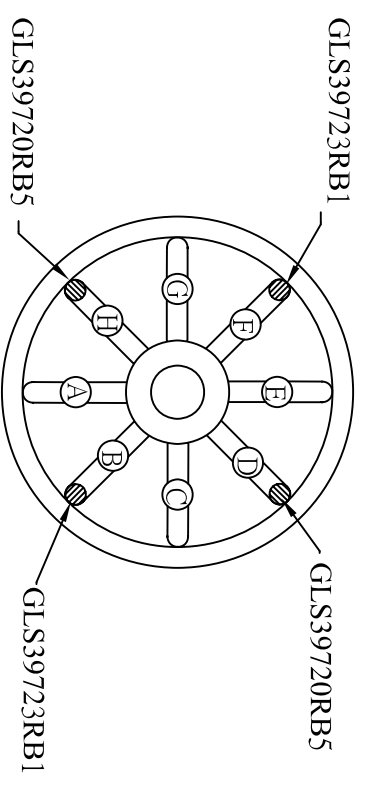

(1)

(2)

(3)

(4)

(5)

(6)

(7)

RB=Rootbeer finish WT=White finish

GLS39720RB1
Glass size: 3. "W*4.25"H

GLS39720RB2

Glass size: 3.75"W*5.25"H

GLS39723RB4
Glass size: 1.5"W*11.75"H

GLS39720RB9
Glass size: 1.5"W*7.5"H

GLS39720RB7
Glass size: 1.5"W*8.75"H

GLS39720RB8
Glass size: 1.5"W*11.5"H

RB=Rootbeer finish WT=White finish

GLS39720RB9

Glass size: 1.5"W*15.75"H

GLS39720RB4

GLS39720WT4

Glass size: 2.5"W*10.5"H

GLS39723RB1

Glass size: 2.5"W*12.5"H

GLS39723RB2

Glass size: 2.5"W*15.75"H

GLS39720RB5

Glass size: 1.5"W*17.5H

GLS39720RB6

Glass size: 2"W*7.75"H