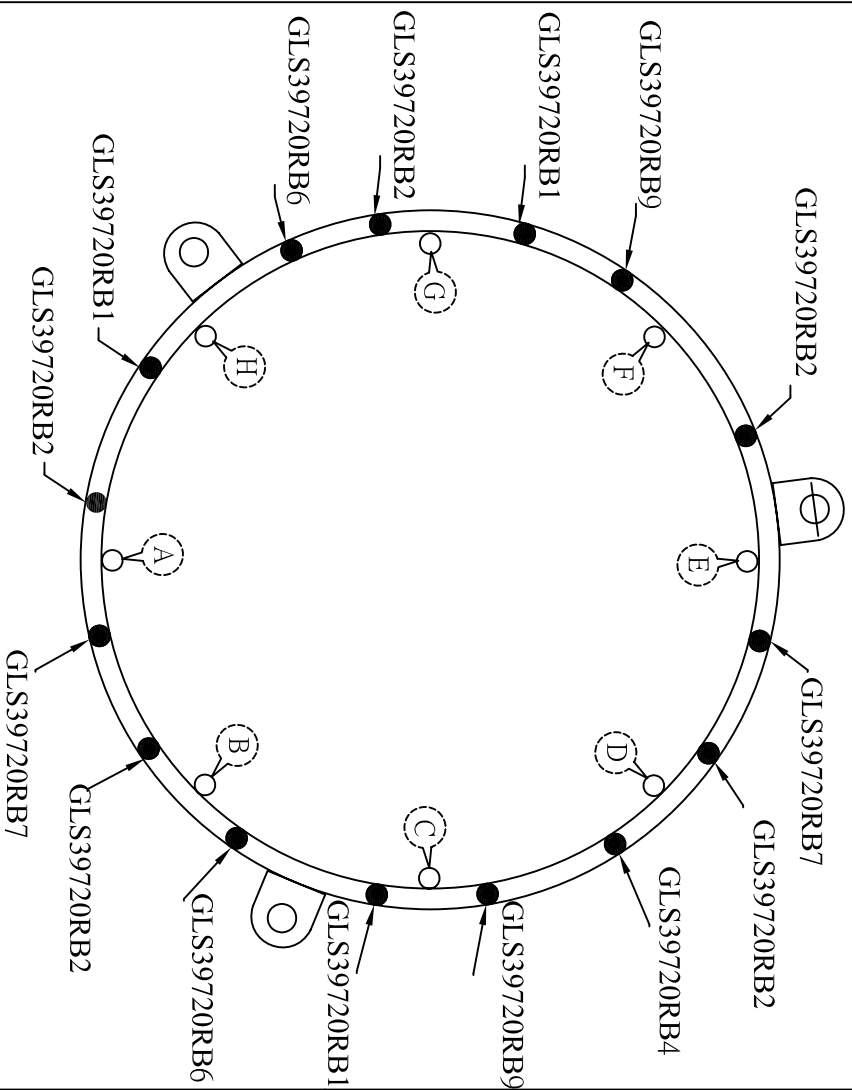

(1)

(2)

(3)

(4)

(5)

(6)

(7)

RB=Rootbeer finish WT=White finish

GLS39720RB1
Glass size: 3. "W*4.25"H

GLS39720RB2

Glass size: 3.75"W*5.25"H

GLS39723RB4
Glass size: 1.5"W*11.75"H

GLS39720RB9
Glass size: 1.5"W*7.5"H

GLS39720RB7
Glass size: 1.5"W*8.75"H

GLS39720RB8
Glass size: 1.5"W*11.5"H

RB=Rootbeer finish WT=White finish

GLS39720RB9

Glass size: 1.5"W*15.75"H

GLS39720RB4

GLS39720WT4

Glass size: 2.5"W*10.5"H

GLS39723RB1

Glass size: 2.5"W*12.5"H

GLS39723RB2

Glass size: 2.5"W*15.75"H

GLS39720RB5

Glass size: 1.5"W*17.5H

GLS39720RB6

Glass size: 2"W*7.75"H