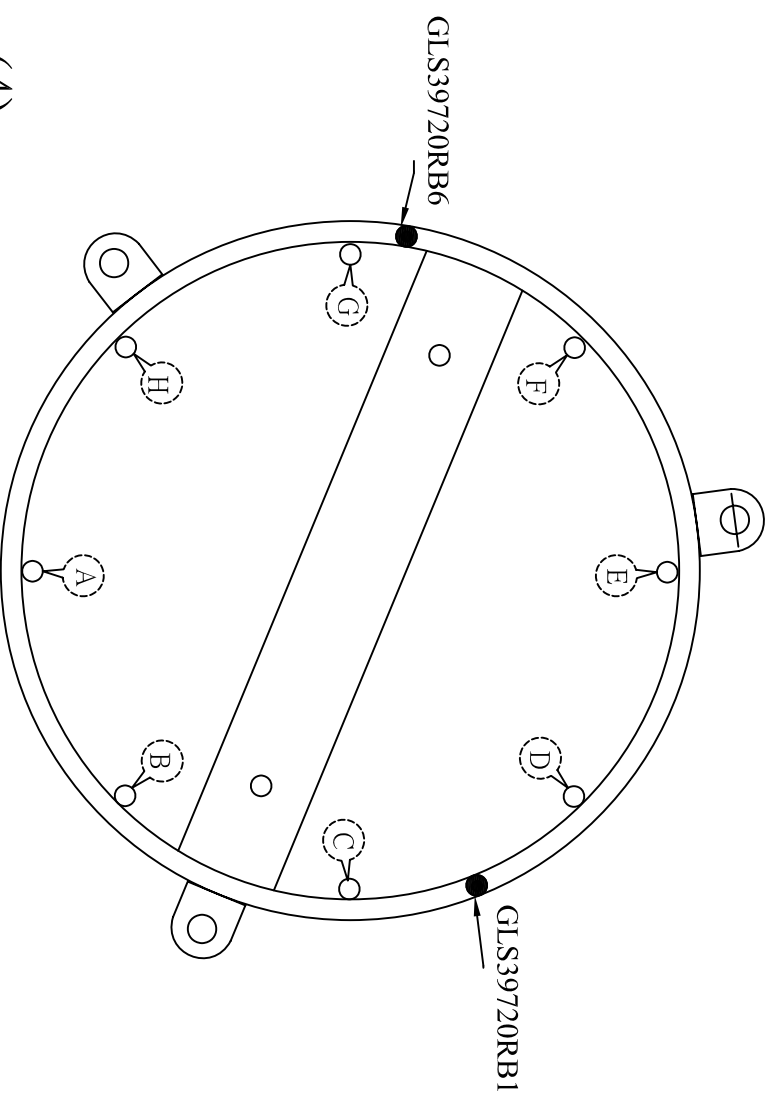

(1)

(2)

(3)

(4)

(5)

(6)

(7)

RB=Rootbeer finish WT=White finish

GLS39720RB1
Glass size: 3. "W*4.25"H

GLS39720RB2

Glass size: 3.75"W*5.25"H

GLS39723RB4
Glass size: 1.5"W*11.75"H

GLS39720RB9
Glass size: 1.5"W*7.5"H

GLS39720RB7
Glass size: 1.5"W*8.75"H

GLS39720RB8
Glass size: 1.5"W*11.5"H

RB=Rootbeer finish WT=White finish

GLS39720RB9

Glass size: 1.5"W*15.75"H

GLS39720RB4

GLS39720WT4

Glass size: 2.5"W*10.5"H

GLS39723RB1

Glass size: 2.5"W*12.5"H

GLS39723RB2

Glass size: 2.5"W*15.75"H

GLS39720RB5

Glass size: 1.5"W*17.5H

GLS39720RB6

Glass size: 2"W*7.75"H