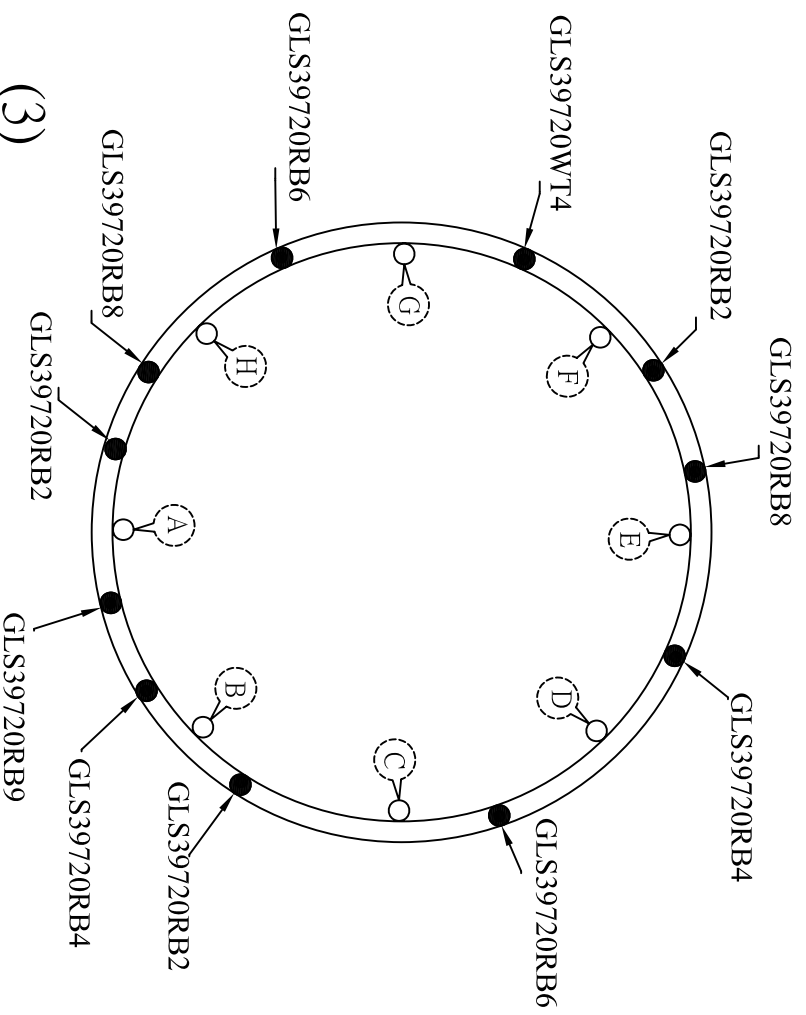

(1)

(2)

(3)

(4)

(5)

(6)

(7)

RB=Rootbeer finish WT=White finish

GLS39720RB1
Glass size: 3. "W*4.25"H

GLS39720RB2

Glass size: 3.75"W*5.25"H

GLS39723RB4
Glass size: 1.5"W*11.75"H

GLS39720RB9
Glass size: 1.5"W*7.5"H

GLS39720RB7
Glass size: 1.5"W*8.75"H

GLS39720RB8
Glass size: 1.5"W*11.5"H

RB=Rootbeer finish WT=White finish

GLS39720RB9

Glass size: 1.5"W*15.75"H

GLS39720RB4

GLS39720WT4

Glass size: 2.5"W*10.5"H

GLS39723RB1

Glass size: 2.5"W*12.5"H

GLS39723RB2

Glass size: 2.5"W*15.75"H

GLS39720RB5

Glass size: 1.5"W*17.5H

GLS39720RB6

Glass size: 2"W*7.75"H