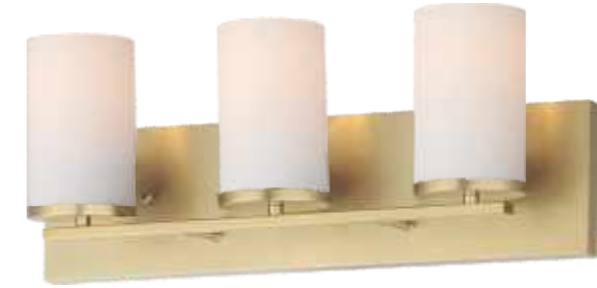

LATERAL

- Chandeliers in round and rectangular frames
- Extended backplate for remodel-friendly vanities
- Satin White or clear cylindrical glass options
- New clear glass, mini pendant, and 3-light chandelier

ITEM#	DIMENSION	LAMPING
A 10286	24"L x 24"W x 18.5"H, 56.75"OAH	5 x 60W E26 Medium base
B 10287	18"L x 18"W x 18"H, 58"OAH	3 x 60W E26 Medium base
C 90281	4.75"L x 4.75"W x 7"H, 53.5"OAH	1 x 60W E26 Medium base

FINISH & MATERIAL

- CLEAR GLASS (CL)
- SATIN WHITE GLASS (SW)
- BLACK (BK)
- SATIN BRASS (SBR)
- SATIN NICKEL (SN)

ITEM#	DIMENSION	LAMPING	ADDITIONAL
D 10281	5"W x 7.75"H x 5.25"Ext. 5"HCO	1 x 60W E26 Medium base	
E 10282	12"W x 7.75"H x 5.25"Ext. 5"HCO	2 x 60W E26 Medium base	
F 10283	20"W x 7.75"H x 5.25"Ext. 5"HCO	3 x 60W E26 Medium base	
G 10284	30"W x 7.75"H x 5.25"Ext. 5"HCO	4 x 60W E26 Medium base	
H 10285	36"W x 7.75"H x 5.25"Ext. 5"HCO	5 x 60W E26 Medium base	

FINISH & MATERIAL

- CLEAR GLASS (CL)
- SATIN WHITE GLASS (SW)
- BLACK (BK)
- SATIN BRASS (SBR)
- SATIN NICKEL (SN)