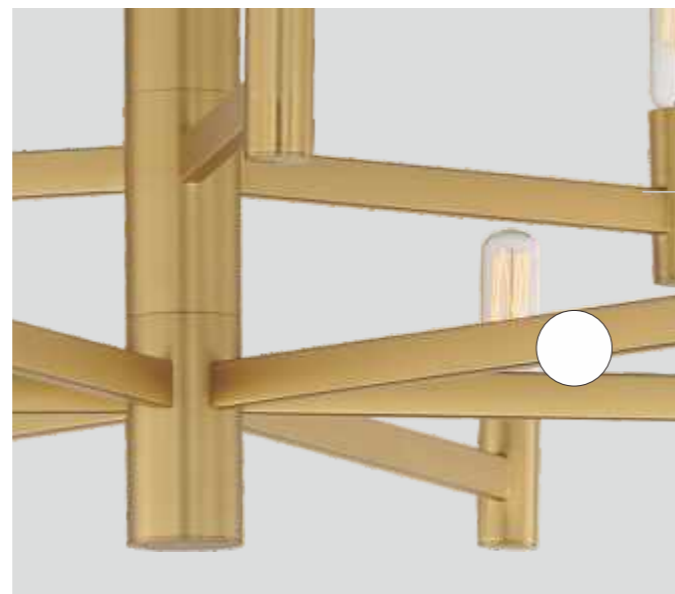

21369 BK, NAB
Chandelier
A

21363 BK, NAB, SN
Chandelier
B

21366 BK, NAB
Chandelier
D

21365 BK, NAB, SN
Chandelier
C

ITEM#	DIMENSION	LAMPING	ADDITIONAL
A	21369 33.5"L x 33.5"W x 15.5"H, 60"OAH	9 x 40W E12 Candelabra	90°
B	21363 16.25"L x 16.25"W x 9.75"H, 54.25"OAH	3 x 60W E12 Candelabra	90°
C	21365 24"L x 24"W x 10.5"H, 54.75"OAH	5 x 60W E12 Candelabra	90°
D	21366 25.5"L x 25.5"W x 11.75"H, 56.25"OAH	6 x 40W E12 Candelabra	90°