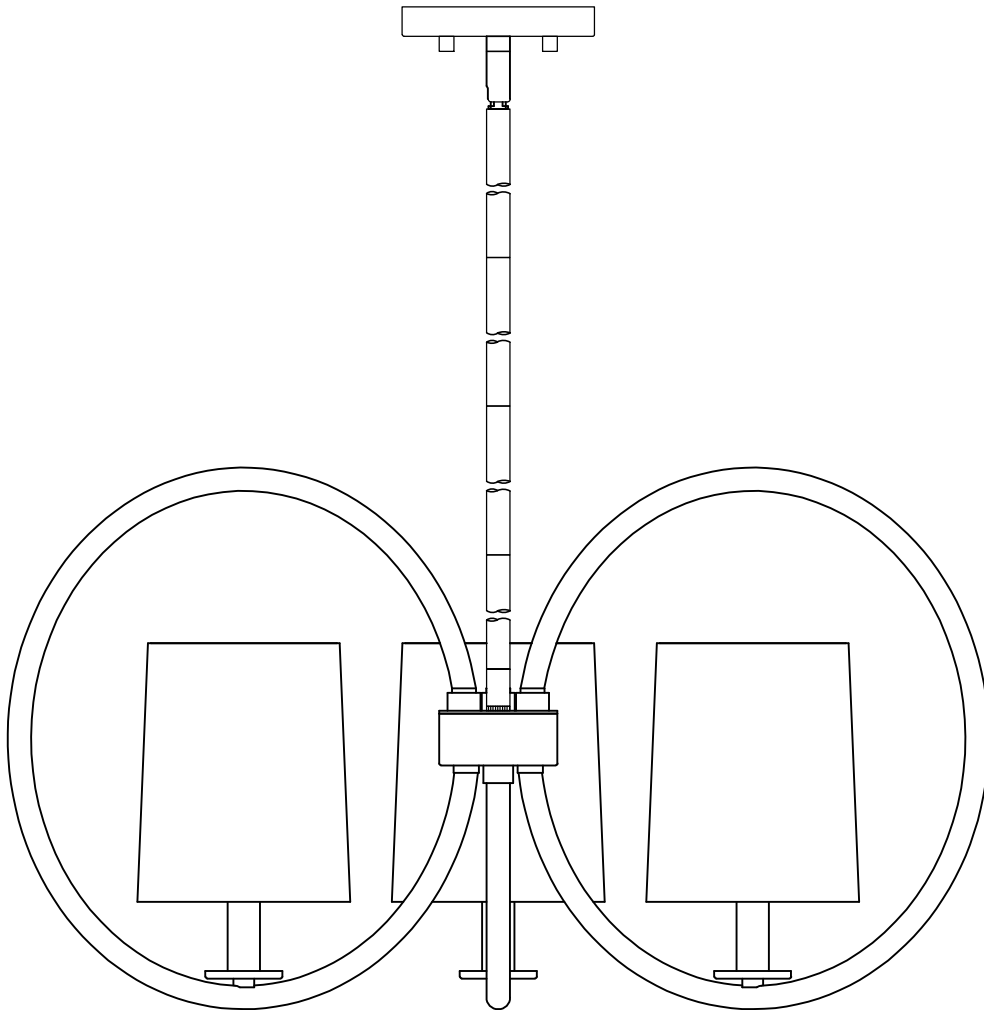

PRODUCT NAME : Meridian 3LT Chandelier  
ITEM NUMBER: 25293

**Please consult a qualified electrician for hanging fixture and wiring.**

Light Source : 3X E12 Candelabra 60W (Not Included)

Made in China / Hecho en China / Fabrique en China

<p>(A)</p>	 <p>Fixture</p>	<p>x1</p>	<p>(H)</p>	 <p>Candle cover</p>	<p>x3</p>
			<p>(I)</p>	 <p>Wire connector</p>	<p>x3</p>
<p>(B)</p>	 <p>Crossbar</p>	<p>x1</p>	<p>(J)</p>	 <p>SHD418OF</p>	<p>x3</p>
<p>(C)</p>	 <p>Screw #8-32x1"</p>	<p>x2</p>			
<p>(D)</p>	 <p>Canopy</p>	<p>x1</p>			
<p>(E)</p>	 <p>Finial</p>	<p>x2</p>			
<p>(F)</p>	 <p>STR04512BK-HE</p>	<p>x3</p>			
<p>(G)</p>	 <p>STR04512BK-HE</p>	<p>x1</p>			