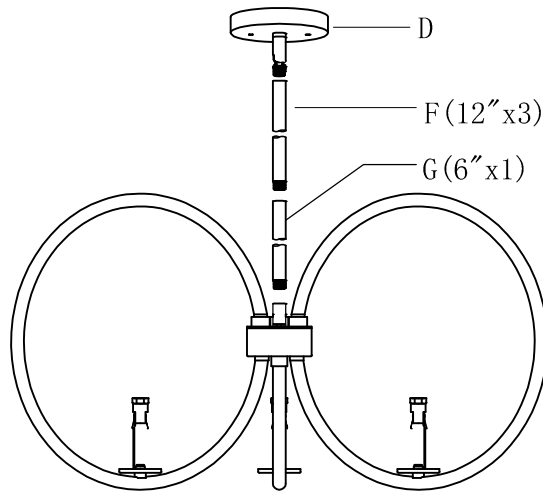

PRODUCT NAME : Meridian 3LT Chandelier  
ITEM NUMBER: 25293

**Please consult a qualified electrician for hanging fixture and wiring.**

Light Source : 3X E12 Candelabra 60W (Not Included)

Made in China / Hecho en China / Fabrique en China

<p>(A)</p>	 <p>Fixture</p>	<p>x1</p>	<p>(H)</p>	 <p>Candle cover</p>	<p>x3</p>
			<p>(I)</p>	 <p>Wire connector</p>	<p>x3</p>
<p>(B)</p>	 <p>Crossbar</p>	<p>x1</p>	<p>(J)</p>	 <p>SHD418OF</p>	<p>x3</p>
<p>(C)</p>	 <p>Screw #8-32x1"</p>	<p>x2</p>			
<p>(D)</p>	 <p>Canopy</p>	<p>x1</p>			
<p>(E)</p>	 <p>Finial</p>	<p>x2</p>			
<p>(F)</p>	 <p>STR04512BK-HE</p>	<p>x3</p>			
<p>(G)</p>	 <p>STR04512BK-HE</p>	<p>x1</p>			