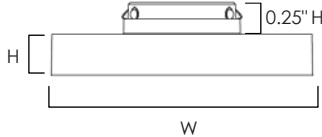

### MEASUREMENTS

MODEL	DIMENSION	DRIVER	CANOPY	WIRE LENGTH
57660	5"W x 0.75"H x 5"L	0.75"H	5"W x 0.75"H x 5"L	8"L
57662	7"W x 0.75"H x 7"L		7"W x 0.75"H x 7"L	8"L
57663	9"W x 0.75"H x 9"L		9"W x 0.75"H x 9"L	8"L
57664	11"W x 0.75"H x 11"L		11"W x 0.75"H x 11"L	8"L
57670	16"W x 1.5"H x 16"L		16"W x 1.25"H x 16"L	8"L
MSC8766	4.25"W x 0.5"H			