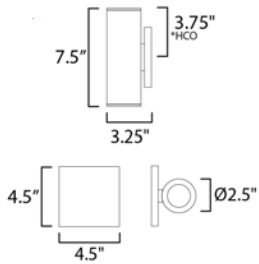

## MEASUREMENTS

MODEL	DIMENSION	BACK PLATE	HANGING WEIGHT
86431	2.5"W x 7.5"H x 3.25"Ext	4.5"W X 4.5"H X 3.75"HCO	2 lb
86433	2.5"W x 14.5"H x 3.25"Ext	4.5"W X 4.5"H X 7.25"HCO	2.74 lb
86435	2.5"W x 19.75"H x 3.25"Ext	4.5"W X 4.5"H X 9.75"HCO	3.3 lb