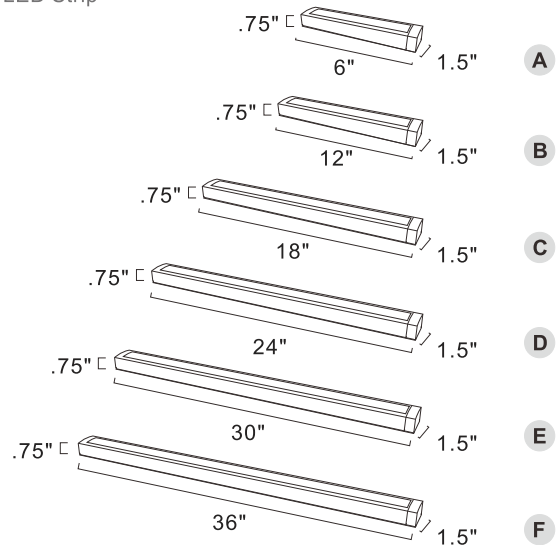

ITEM#	LAMPING	DIMENSION	CRI	LUMENS		Additional Info.
				INIT.	DEL.	
A	88950 | 3W LED 2700-3000-3500-4000-5000K (Inte.)	6"L x 1.5"W x .75"H	90+	300	130	
B	88951 | 6W LED 2700-3000-3500-4000-5000K (Inte.)	12"L x 1.5"W x .75"H	90+	600	320	
C	88952 | 9W LED 2700-3000-3500-4000-5000K (Inte.)	18"L x 1.5"W x .75"H	90+	900	590	
D	88953 | 12W LED 2700-3000-3500-4000-5000K (Inte.)	24"L x 1.5"W x .75"H	90+	1200	740	
E	88954 | 15W LED 2700-3000-3500-4000-5000K (Inte.)	30"L x 1.5"W x .75"H	90+	1500	950	
F	88955 | 18W LED 2700-3000-3500-4000-5000K (Inte.)	36"L x 1.5"W x .75"H	90+	1800	1130	

Finish options: Bronze(BZ) White(WT)